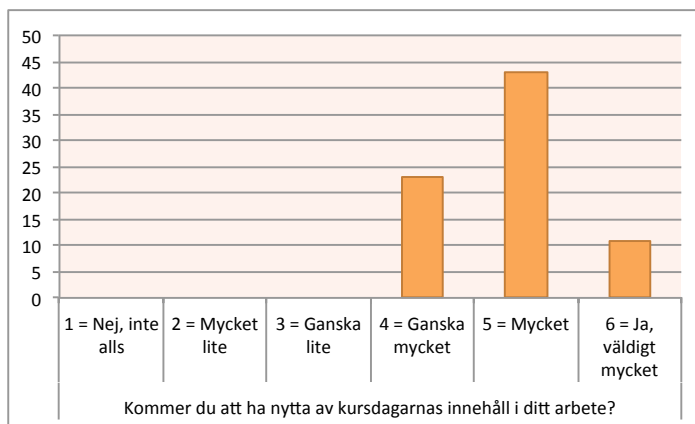

2. Kommer du att ha nytta av kursdagarnas innehåll i ditt arbete?