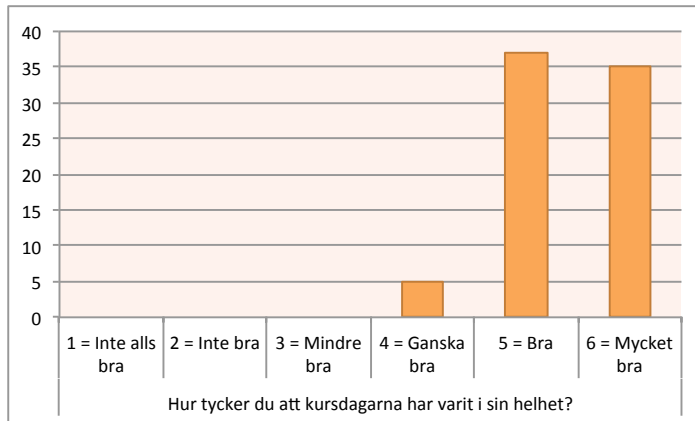

Kumulativt resultat, 5 kursgrupper

Det coachande ledarskapet

Första kurstillfället (2 dagar)

Kursledare: Susanne Bergh Thorén och Åsa Thiringer

Deltagare: 77

1. Hur tycker du att kursdagarna har varit i sin helhet?